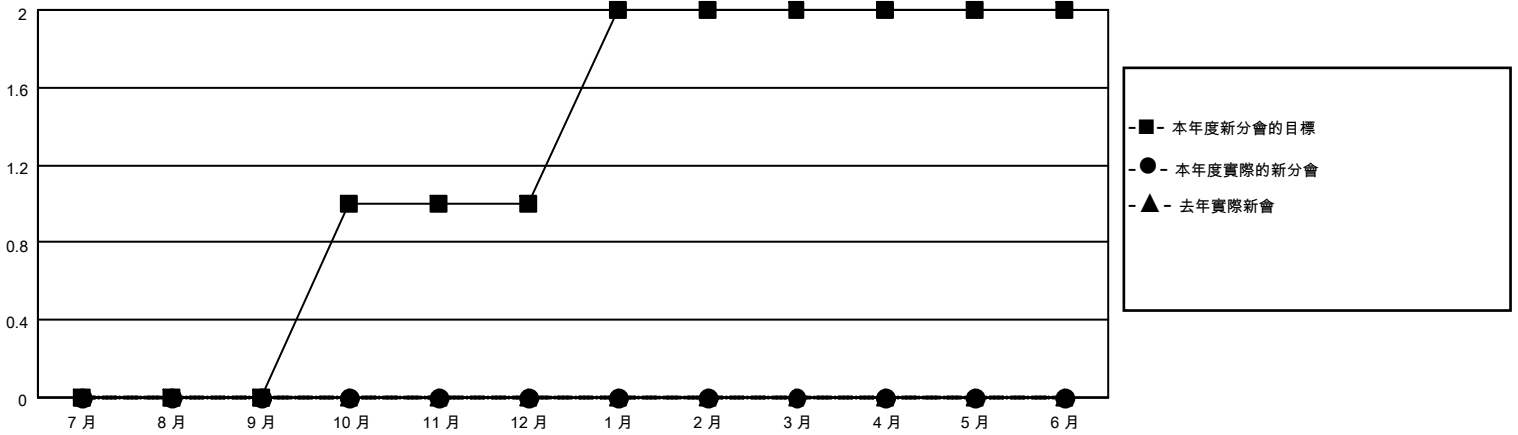

MONTHLY MEMBERSHIP PROGRESS REPORT

地點 REP OF CHINA

District 300 F

Results as of: 12/31/2021

分會			
成果 2021-2022			
季	新分會目標	新會	會員流失的分會
7月/8月/9月	0	0	0
10月/11月/12月	1	0	0
1月/2月/3月	1	0	0
4月/5月/6月	0	0	0

位會員@每位須繳			
成果 2021-2022			
季	會員淨增長目標	實際會員增長數	實際退會會員 (包括轉會)
7月/8月/9月	60	175	59
10月/11月/12月	0	65	84
1月/2月/3月	0	0	0
4月/5月/6月	60	0	0

目標與實際新會累積