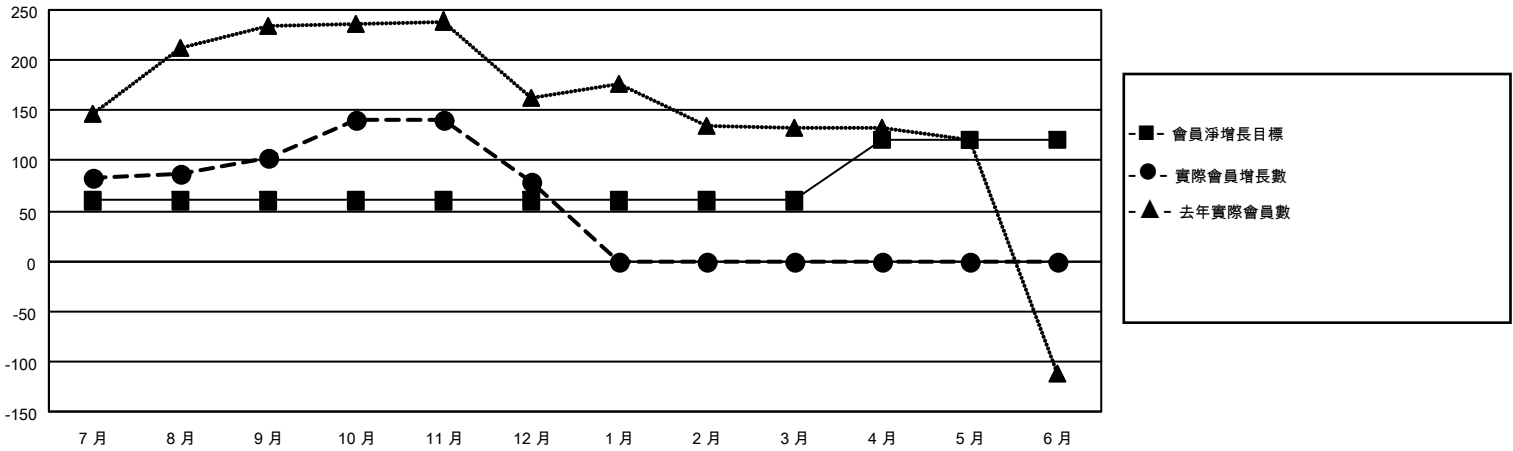

# MONTHLY MEMBERSHIP PROGRESS REPORT

地點 REP OF CHINA

District 300 F

Results as of: 12/31/2021

分會			
成果 2021-2022			
季	新分會目標	新會	會員流失的分會
7月/8月/9月	0	0	0
10月/11月/12月	1	0	0
1月/2月/3月	1	0	0
4月/5月/6月	0	0	0

位會員@每位須繳			
成果 2021-2022			
季	會員淨增長目標	實際會員增長數	實際退會會員 (包括轉會)
7月/8月/9月	60	175	59
10月/11月/12月	0	65	84
1月/2月/3月	0	0	0
4月/5月/6月	60	0	0

目標與實際新會累積

目標和實際會員累積

已取消的分會: 0

**放棄的會員**

過世	5
分會已取消	0
其他	138
<b>總計</b>	<b>143</b>

52 CLUBS OF 82 增添1位或以上的  
新會員

[點擊這裡取得累計會員數據](#)

**性別分佈**